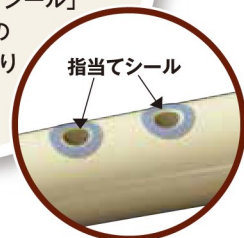

スズキ *Soprano Recorder* リコーダー

バロック時代の名器テルトンを教育用に!

教室が
明るくなる色

Point 1

無理なく
指が届く!

指あなの間隔が狭いため、
児童の小さな手にもフィット。
最低音の「ド」も
無理なく閉じられます。

Point 2

あなが小さくて
閉じやすい

指あなが小さいので
しっかりと閉じることができ、
親指使い(サミング)も
やりやすくなっ
ています。

Point 5

ジョイント部に
センターマーク付き

頭部管と中部管の
位置合わせが簡単に
できます。

SRG-60I
ジャーマン式・アイボリー
SRE-70I
バロック式・アイボリー

SRG-60G
ジャーマン式・グリーン
SRE-70G
バロック式・グリーン

Point 3

指当て
シール付き!

導入時に有効な「指当てシール」
が付属します。指あなの
位置が指先にはっきり
伝わります。

不要になったら
剥がせます

Point 4

ストラップ穴が
ついて便利!

本体にストラップ取付穴を
設けました。首にかけ
れば、音楽会で歌を
うたう時、置き場所
に困りません。

ストラップは別売です。

この突起が
転がり防止
にもなります

推薦の言葉