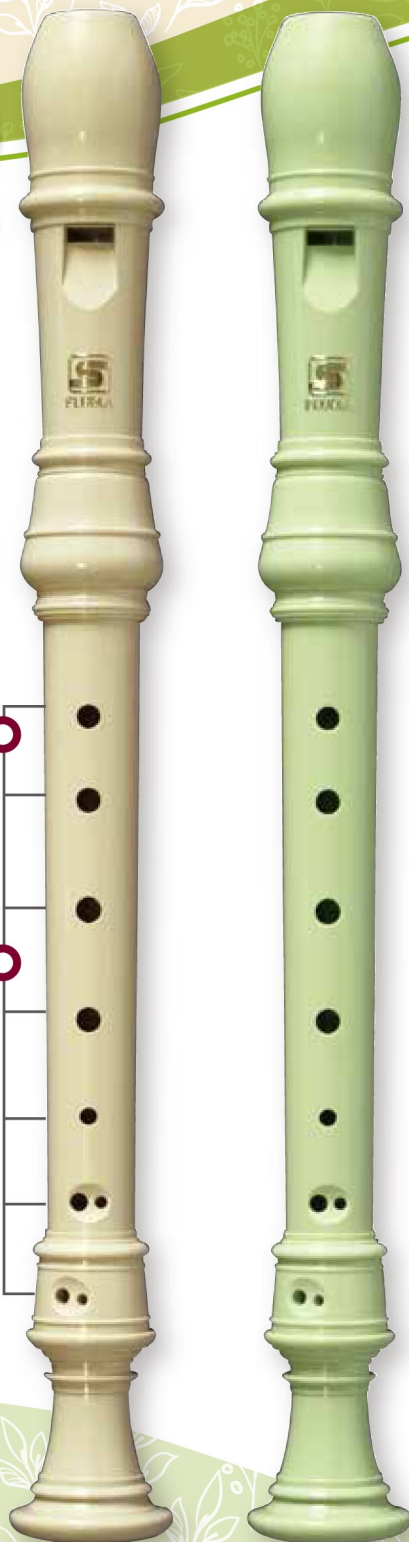

スズキ *Soprano Recorder* リコーダー

バロック時代の名器テルトンを教育用に!

教室が
明るくなる色

Point 1

無理なく
指が届く!

指あなの間隔が狭いため、
児童の小さな手にもフィット。
最低音の「ド」も
無理なく閉じられます。

Point 2

あなが小さくて
閉じやすい

指あなが小さいので
しっかりと閉じることができ、
親指使い(サミング)も
やりやすくなっ
ています。

Point 5

ジョイント部に
センターマーク付き

頭部管と中部管の
位置合わせが簡単に
できます。

SRG-60I
ジャーマン式・アイボリー
SRE-70I
バロック式・アイボリー

SRG-60G
ジャーマン式・グリーン
SRE-70G
バロック式・グリーン

Point 3

指当て
シール付き!

導入時に有効な「指当てシール」
が付属します。指あなの
位置が指先にはっきり
伝わります。

不要になったら
剥がせます

Point 4

ストラップ穴が
ついて便利!

本体にストラップ取付穴を
設けました。首にかけ
れば、音楽会で歌を
うたう時、置き場所
に困りません。

ストラップは別売です。

この突起が
転がり防止
にもなります

推薦の言葉