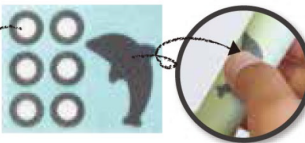

今まではセロハンテープやシールを貼って指先に
刺激をあたえ、トーンホールを指で捜しやすくする
工夫をしてきました。「指当てシール」があればこの
問題を解決してくれますし、不要なら剥がせばよい。

リコーダーを心から好きになり、安心して学習できる
子どもを、一人でも多く育てられるでしょう。

小学校音楽専科教諭 井戸正利

アイボリー
ジャーマン式
SRG-60I
バロック式
SRE-70I

グリーン
ジャーマン式
SRG-60G
バロック式
SRE-70G

ソプラノリコーダー テルトンモデル

ジャーマン式・バロック式 各2色 税込価格 ¥1,760 (本体 ¥1,600)

【付属品】ケース、そうじ棒、ジョイントクリーム、指当てシール、運指表

指当て
シールが
付属!

指あなに貼るリング。あな
位置が分かりやすくなり、
すべり止めにもなります。

右手親指を当てる位
置に貼るイルカ型のシ
ール

別売品

最大80%
音量を下げます