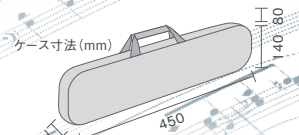

MFA-32P ▶
ピンク

Pick up!

▲ ケースの上下がひと目でわかるように、持ち手の色を上下で変えています。導入指導もよりわかりやすく。メロディオンには小さな工夫がたくさん詰まっています。

税込価格 各 ¥7,260 (本体 ¥6,600)

鍵数・音域：アルト32鍵 f~c³
材質：カバー/ABS リード/リン青銅
本体寸法：420×104×50mm

重量：本体640g / ケース370g
付属品：立奏唄口 (MP-121)、卓奏唄口 (MP-113)、
セミハードケース (MP-6200B ブルー) (MP-6200P ピンク)、お手入れクロス